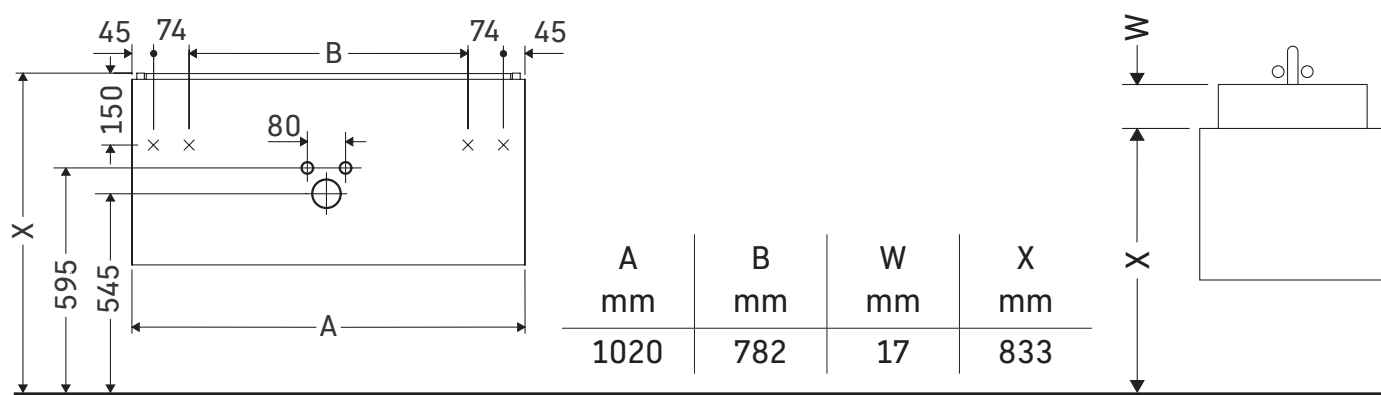

L-Cube

LC 6242

Monteringsvejledning

Me by Starck # 233610

Brugsanvisninger

Badeværelsesmøblerne er på tidspunktet for leveringen i overensstemmelse med gældende normer og retningslinjer og er designet til brug i badeværelser. Direkte fugtning med vand, f.eks. ved brusebad, bør undgås.